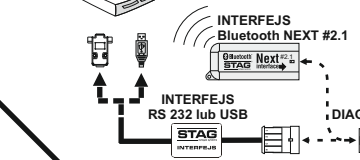

ERC

STAG
autogas systems

Schemat podłączenia do instalacji samochodu

STAG 400.4 DPI (model B4) + STAG EDPI

E8 10R - 05 8913
67R - 01 5753
110R - 00 5754

"04-273.95.00.1 || 17.01.2024"

AC S.A.
15-181 Białystok, ul. 42 Pułku Piechoty 10
tel. +48 85 743 81 00
www.ac.com.pl | biuro@ac.com.pl

Wiring Diagram

STAG 400.4 DPI (model B4) + STAG EDPI

Ⓔ 10R - 05 8913
67R - 01 5753
110R - 00 5754

"04-273.95.00.1 || 17.01.2024"

AC S.A.

15-181 Białystok, ul. 42 Pułku Piechoty 50

tel. +48 85 743 81 00

www.ac.com.pl | biuro@ac.com.pl