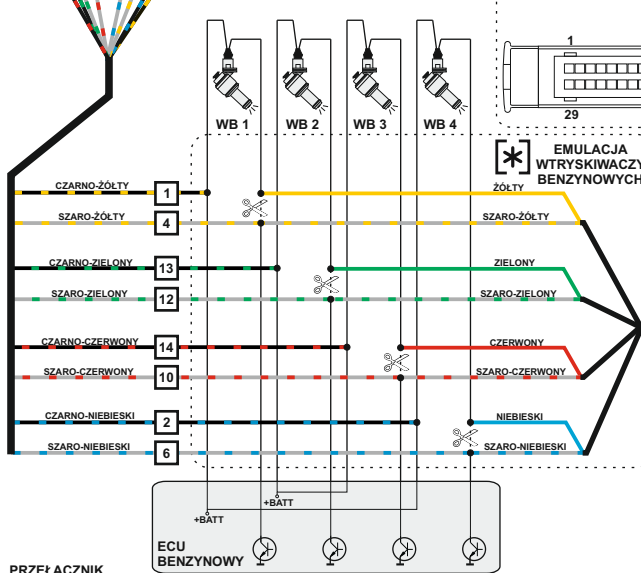

ERC

STAG
autogas systems

Schemat podłączenia do instalacji samochodu

STAG 400.4 DPI (model B4) + STAG EDPI

E8 10R - 05 8913
67R - 01 5753
110R - 00 5754

"04-273.95.00.1 || 17.01.2024"

AC S.A.
15-181 Białystok, ul. 42 Pułku Piechoty 10
tel. +48 85 743 81 00
www.ac.com.pl | biuro@ac.com.pl

Wiring Diagram

STAG 400.4 DPI (model B4) + STAG EDPI

Ⓔ 10R - 05 8913
67R - 01 5753
110R - 00 5754

"04-273.95.00.1 || 17.01.2024"

AC S.A.

15-181 Białystok, ul. 42 Pułku Piechoty 50

tel. +48 85 743 81 00

www.ac.com.pl | biuro@ac.com.pl