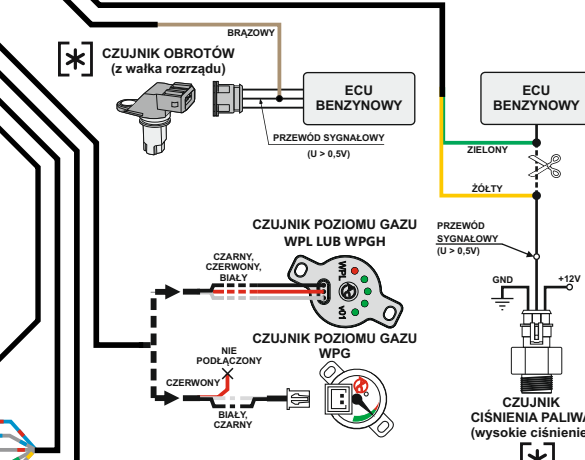

ERC

STAG
autogas systems

Schemat podłączenia do instalacji samochodu

STAG 400.4 DPI (model B4) + STAG EDPI

E8 10R - 05 8913
67R - 01 5753
110R - 00 5754

"04-273.95.00.1 || 17.01.2024"

AC S.A.
15-181 Białystok, ul. 42 Pułku Piechoty 10
tel. +48 85 743 81 00
www.ac.com.pl | biuro@ac.com.pl

Wiring Diagram

STAG 400.4 DPI (model B4) + STAG EDPI

Ⓔ 10R - 05 8913
67R - 01 5753
110R - 00 5754

"04-273.95.00.1 || 17.01.2024"

AC S.A.

15-181 Białystok, ul. 42 Pułku Piechoty 50

tel. +48 85 743 81 00

www.ac.com.pl | biuro@ac.com.pl