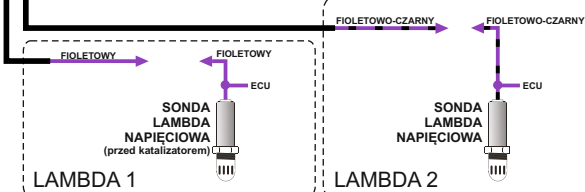

ERC

STAG
autogas systems

Schemat podłączenia do instalacji samochodu

STAG 400.4 DPI (model B4) + STAG EDPI

E8 10R - 05 8913
67R - 01 5753
110R - 00 5754

"04-273.95.00.1 || 17.01.2024"

AC S.A.
15-181 Białystok, ul. 42 Pułku Piechoty 10
tel. +48 85 743 81 00
www.ac.com.pl | biuro@ac.com.pl

Wiring Diagram

STAG 400.4 DPI (model B4) + STAG EDPI

Ⓔ 10R - 05 8913
67R - 01 5753
110R - 00 5754

"04-273.95.00.1 || 17.01.2024"

AC S.A.

15-181 Białystok, ul. 42 Pułku Piechoty 50

tel. +48 85 743 81 00

www.ac.com.pl | biuro@ac.com.pl