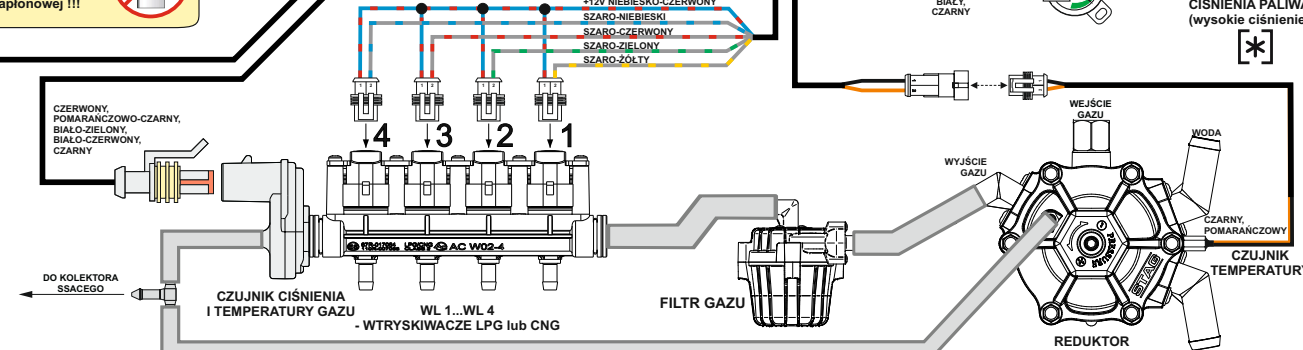

ERC

STAG
autogas systems

Schemat podłączenia do instalacji samochodu

STAG 400.4 DPI (model B4) + STAG EDPI

E8 10R - 05 8913
67R - 01 5753
110R - 00 5754

"04-273.95.00.1 || 17.01.2024"

AC S.A.
15-181 Białystok, ul. 42 Pułku Piechoty 10
tel. +48 85 743 81 00
www.ac.com.pl | biuro@ac.com.pl

Wiring Diagram

STAG 400.4 DPI (model B4) + STAG EDPI

Ⓔ 10R - 05 8913
67R - 01 5753
110R - 00 5754

"04-273.95.00.1 || 17.01.2024"

AC S.A.

15-181 Białystok, ul. 42 Pułku Piechoty 50

tel. +48 85 743 81 00

www.ac.com.pl | biuro@ac.com.pl