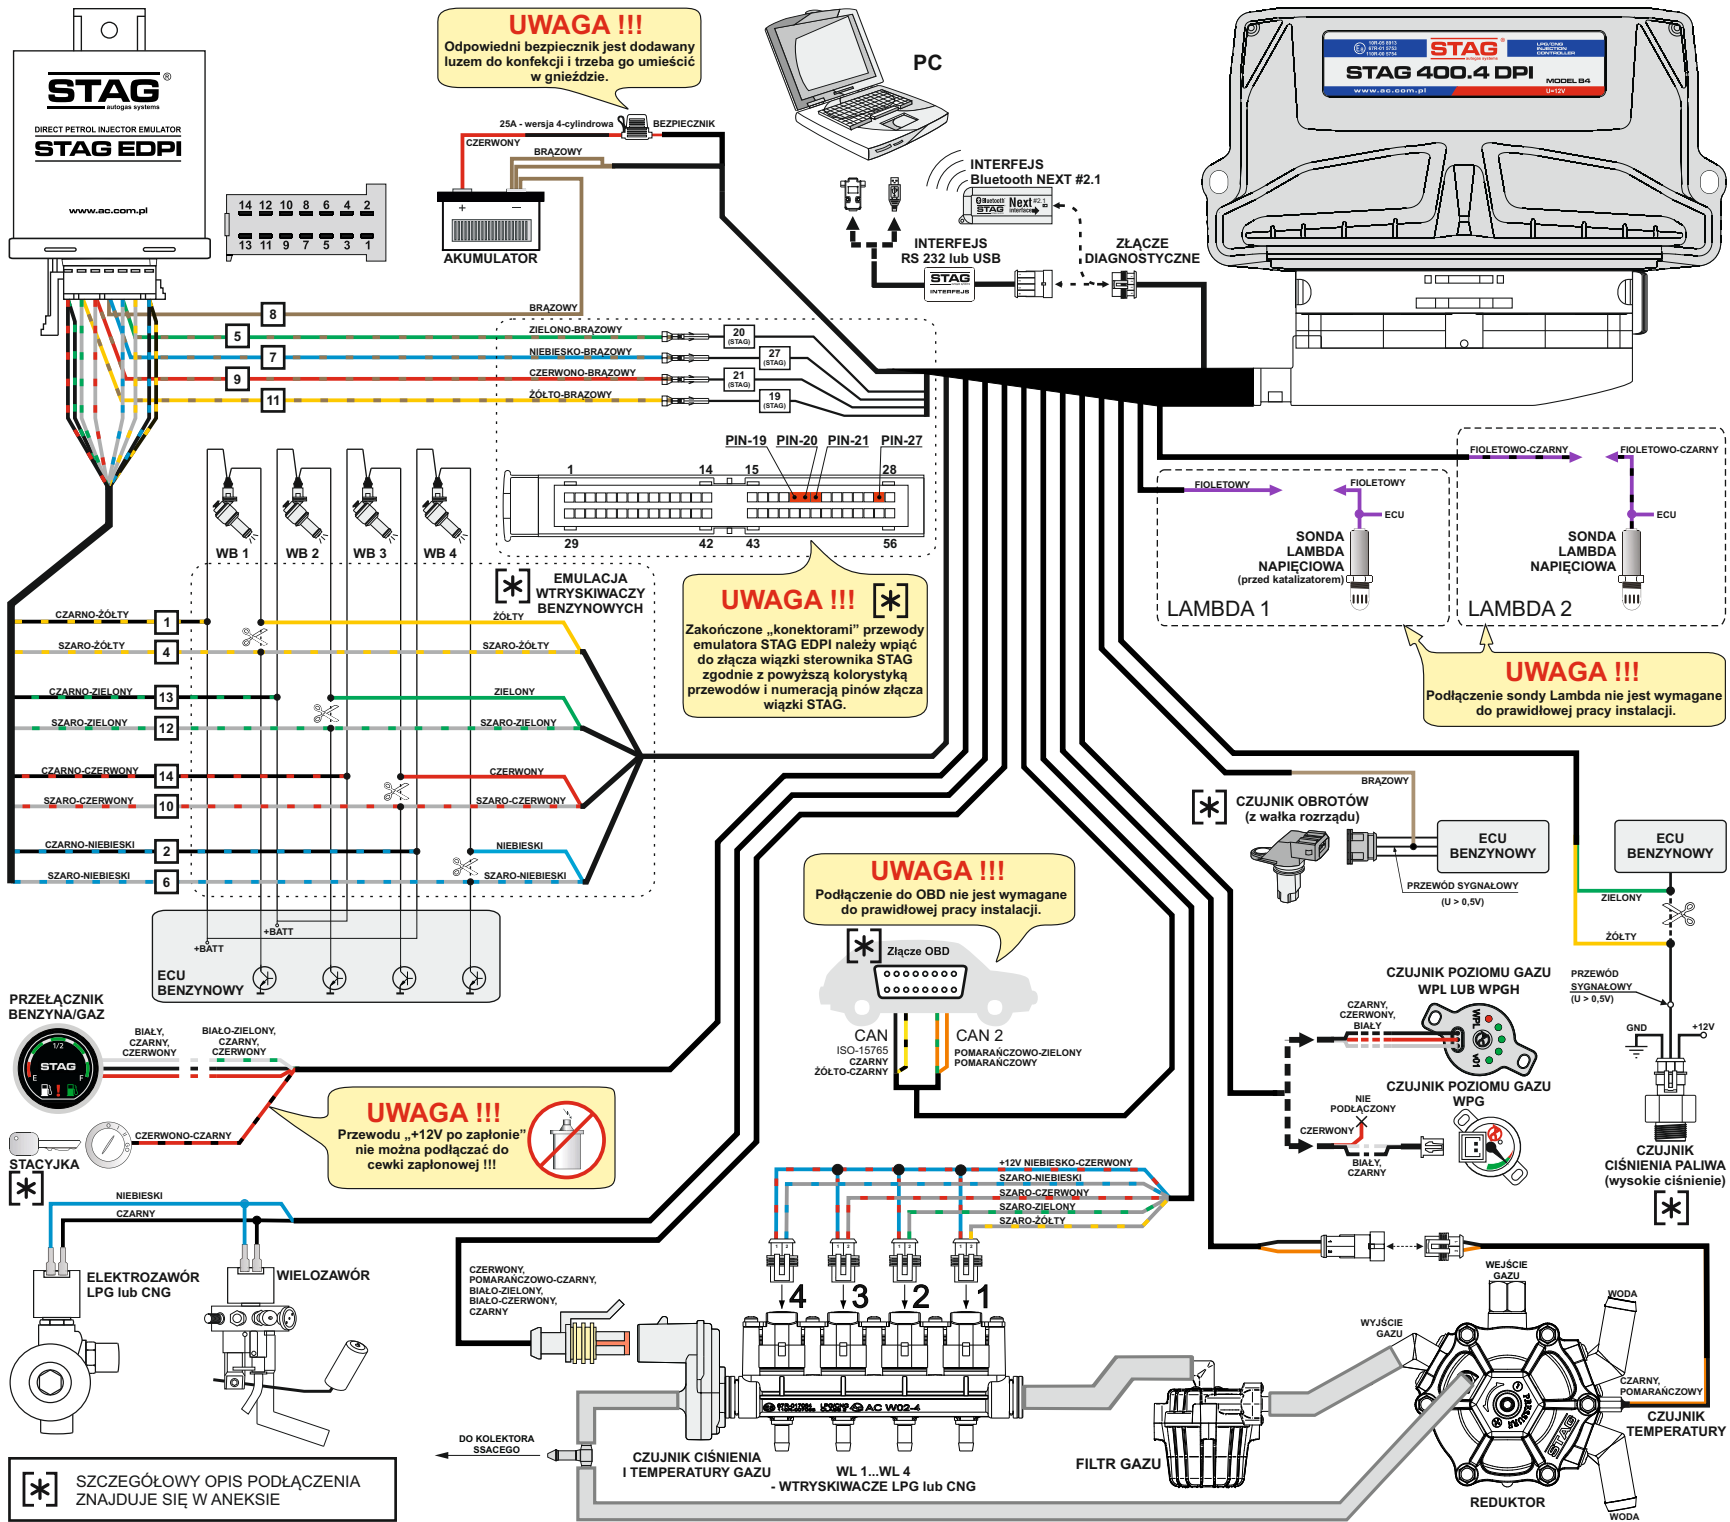

ERC

STAG
autogas systems

Schemat podłączenia do instalacji samochodu

STAG 400.4 DPI (model B4) + STAG EDPI

E8 10R - 05 8913
67R - 01 5753
110R - 00 5754

"04-273.95.00.1 || 17.01.2024"

AC S.A.
15-181 Białystok, ul. 42 Pułku Piechoty 10
tel. +48 85 743 81 00
www.ac.com.pl | biuro@ac.com.pl

Wiring Diagram

STAG 400.4 DPI (model B4) + STAG EDPI

Ⓔ 10R - 05 8913
67R - 01 5753
110R - 00 5754

"04-273.95.00.1 || 17.01.2024"

AC S.A.

15-181 Białystok, ul. 42 Pułku Piechoty 50

tel. +48 85 743 81 00

www.ac.com.pl | biuro@ac.com.pl