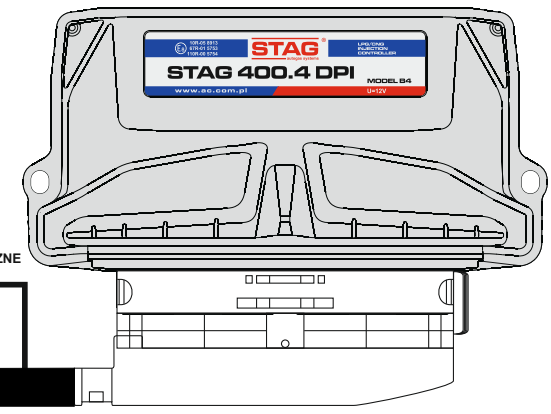

ERC

STAG
autogas systems

Schemat podłączenia do instalacji samochodu

STAG 400.4 DPI (model B4) + STAG EDPI

E8 10R - 05 8913
67R - 01 5753
110R - 00 5754

"04-273.95.00.1 || 17.01.2024"

AC S.A.
15-181 Białystok, ul. 42 Pułku Piechoty 10
tel. +48 85 743 81 00
www.ac.com.pl | biuro@ac.com.pl

Wiring Diagram

STAG 400.4 DPI (model B4) + STAG EDPI

Ⓔ 10R - 05 8913
67R - 01 5753
110R - 00 5754

"04-273.95.00.1 || 17.01.2024"

AC S.A.

15-181 Białystok, ul. 42 Pułku Piechoty 50

tel. +48 85 743 81 00

www.ac.com.pl | biuro@ac.com.pl