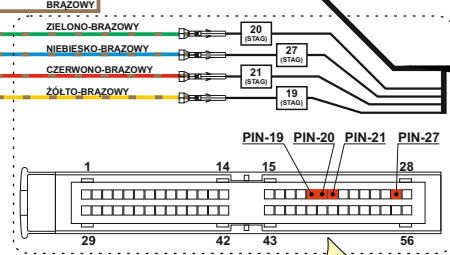

ERC

STAG
autogas systems

Schemat podłączenia do instalacji samochodu

STAG 400.4 DPI (model B4) + STAG EDPI

E8 10R - 05 8913
67R - 01 5753
110R - 00 5754

"04-273.95.00.1 || 17.01.2024"

AC S.A.
15-181 Białystok, ul. 42 Pułku Piechoty 10
tel. +48 85 743 81 00
www.ac.com.pl | biuro@ac.com.pl

Wiring Diagram

STAG 400.4 DPI (model B4) + STAG EDPI

Ⓔ 10R - 05 8913
67R - 01 5753
110R - 00 5754

"04-273.95.00.1 || 17.01.2024"

AC S.A.

15-181 Białystok, ul. 42 Pułku Piechoty 50

tel. +48 85 743 81 00

www.ac.com.pl | biuro@ac.com.pl